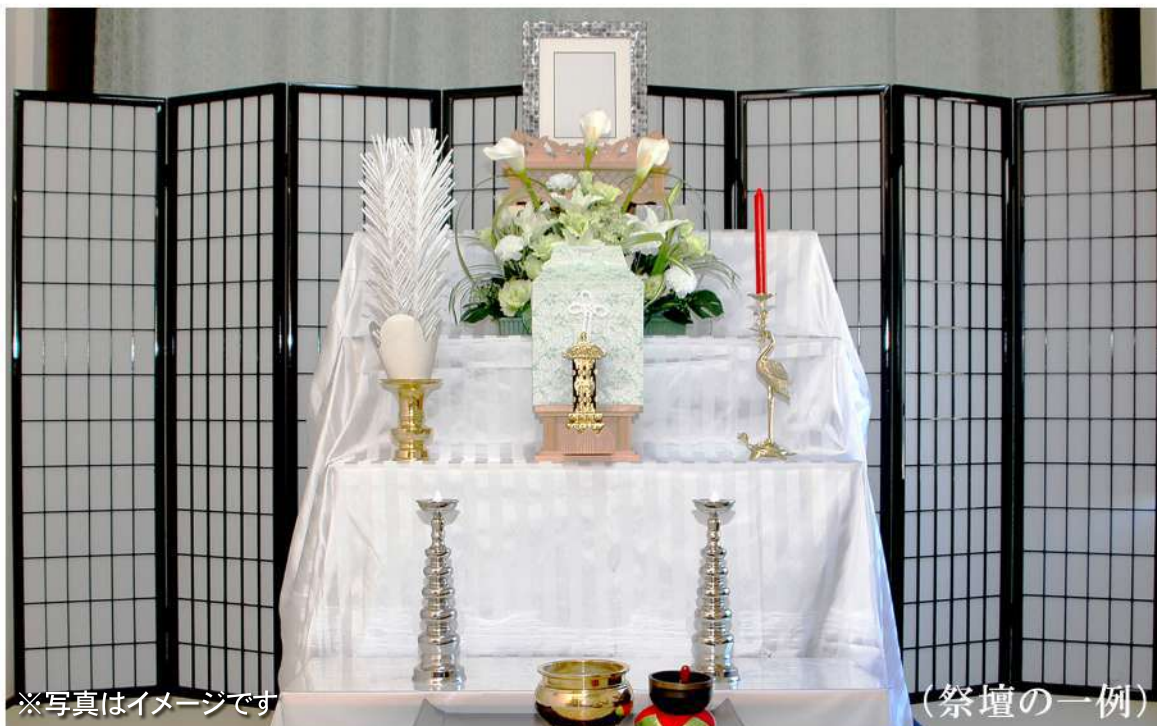

自宅専用祭壇

会員価格¥180,000(税込価格¥198,000)

一般価格¥273,000(税込価格¥300,300)

- 寝台車
 - 枕飾り
 - 斎場関係
 - 納棺
 - 棺一式
 - 骨箱一式
 - 出棺花
 - 霊柩車
 - 斎場送迎
 - 祭壇
 - △ 遺影写真
 - 生花
 - 盛り物
 - 看板
 - 仮祭壇
- | | |
|----------------|--------------|
| ご遺体搬送料 | 机、線香ろうそく一式 |
| 生花、菓子、果物 | 棺、付属品 |
| 仏衣、付属品 | 骨箱、風呂敷、骨覆、骨箸 |
| 出棺用生花 | 旧青森市外は追加料金 |
| ジャンボタクシー9人乗り | 祭壇飾り付け、幕類 |
| 白黒四切写真、カラー追加料金 | 祭壇用生花 |
| 菓子、果物 | 式場前看板、あんどん |

- その他
- 葬儀用線香ろうそく一式
 - △ 位牌、塔婆(一部位牌は有料)
 - お清め所、受付所等
 - 諸道具、座布団、茶道具等
 - 香典返し
 - 飲み物、おつまみ等
 - 法要料理、引き物
 - 送迎、埋葬バス
 - 埋葬用品(四華、蓮華等)
 - 司会進行
 - 平安閣アネックス会場使用料
 - ふとん等処分料
 - 思いでDVD作成料

○:セット価格に含む ●:有料

△:一部有料になるもの